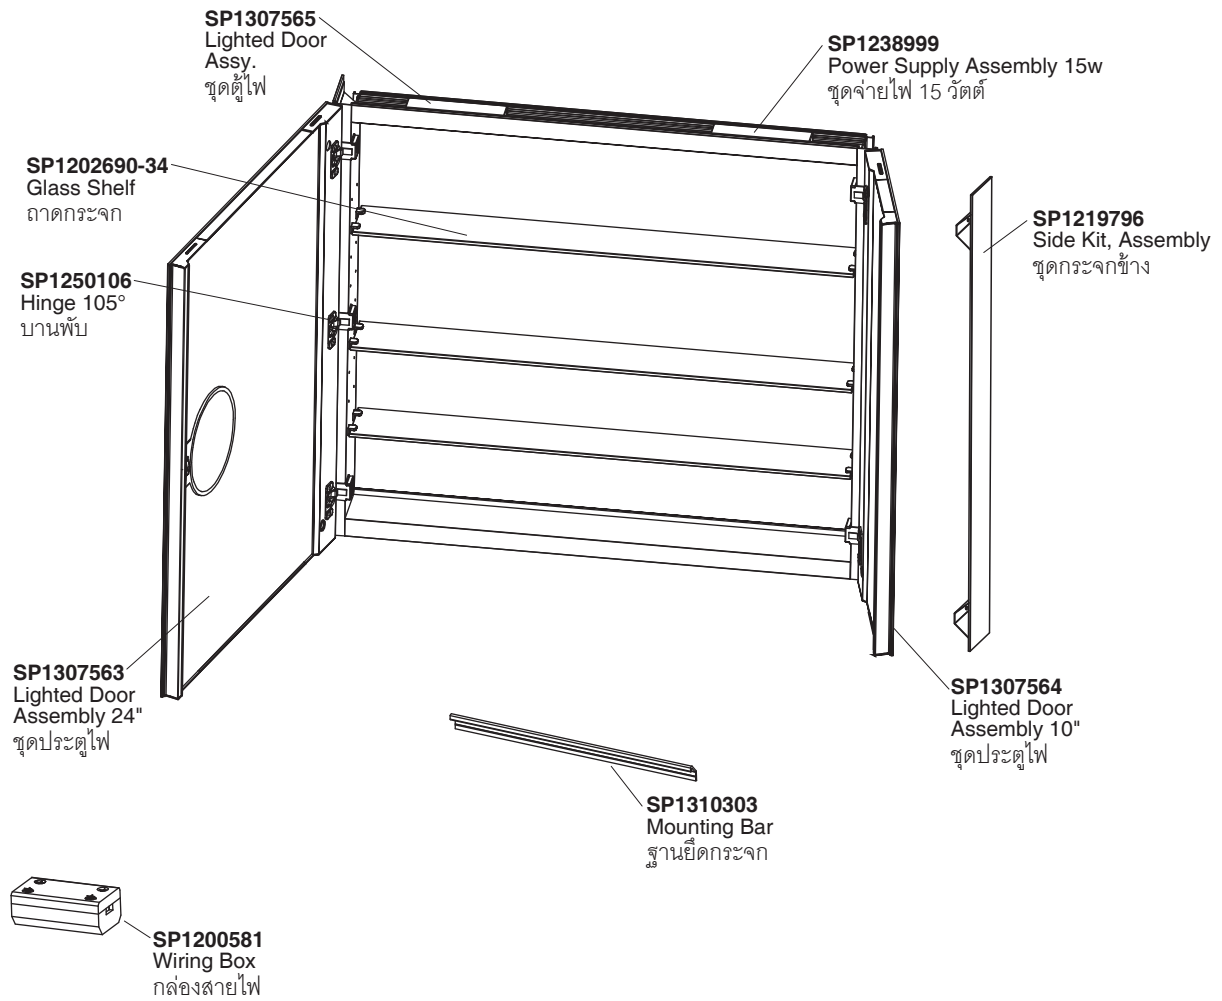

**SP1308089**  
Hardware Kits  
ชุดประกอบอุปกรณ์

 Hang Lock Top ตัวล็อกด้านบน	 Snap-in Pins ตัวล็อกชั้นวาง	 Anchors พุก	 Screw ST3.5 x 35 สกรู	 Screw Cap ฝาปิดสกรู
 Bottom Clips คลิปด้านล่าง	 8-32 3/8" Truss HD. S.S. สกรู			

\*\*Finish/color code must be specified when ordering  
\*\*ระบุรหัสวัสดุเคลือบผิว/สีในการสั่งซื้อผลิตภัณฑ์

**SP1270014**  
Hardware Kits  
ชุดประกอบอุปกรณ์

 Hang Lock Top ตัวล็อกด้านบน	 Snap-in Pins ตัวล็อกชั้นวาง	 Anchors พุก	 Screw ST3.5 x 35 สกรู	 Screw Cap ฝาปิดสกรู
 Bottom Clips คลิปด้านล่าง	 8-32 3/8" Truss HD. S.S. สกรู			